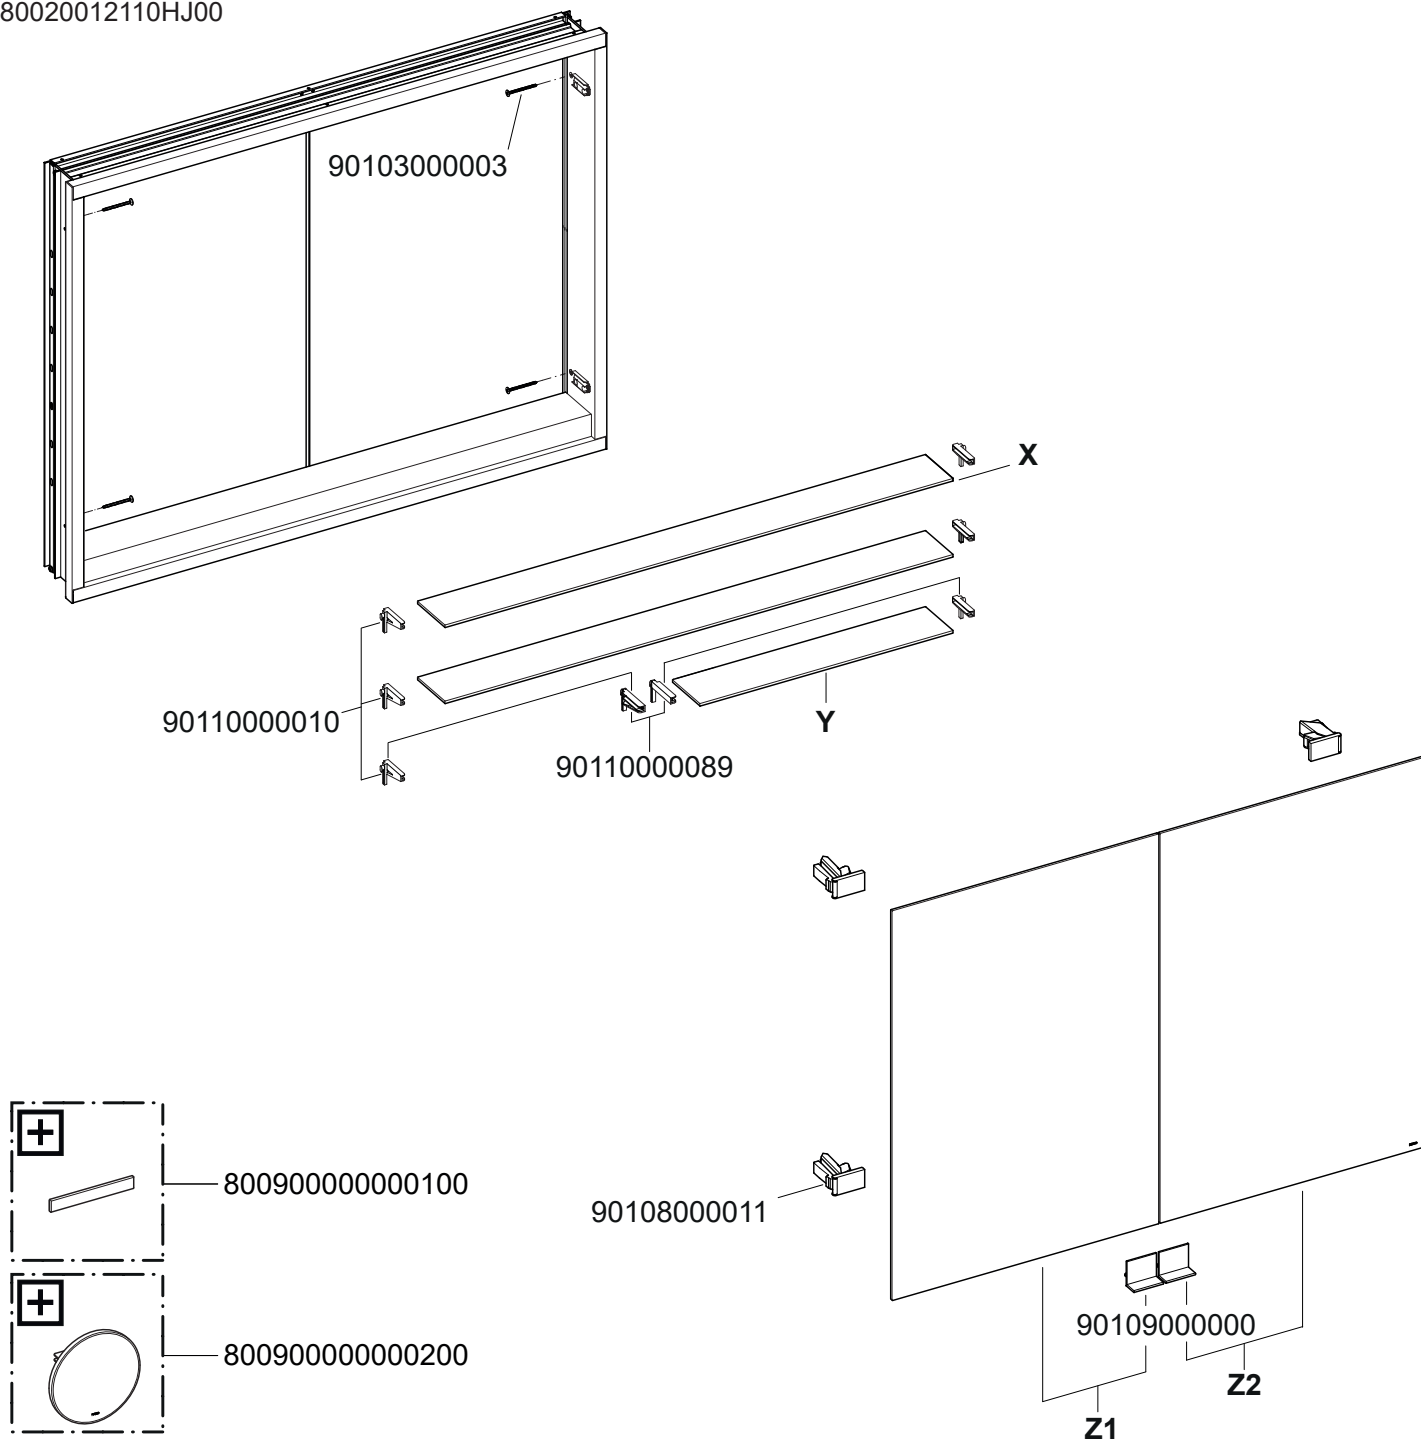

NL Reserveonderdelen

RU Запчасти

Royal Modular

80020012000HJ00

80020012010HJ00

80020012100HJ00

80020012110HJ00

80020012EG0HJ00	E	G	X	Y	Z1	Z2
80020012000HJ00	700	120	90110000042	90110000070	90101010098	90101010069
80020012010HJ00	700	160	90110000056	90110000083	90101010098	90101010069
80020012100HJ00	900	120	90110000042	90110000070	90101010111	90101010085
80020012110HJ00	900	160	90110000056	90110000083	90101010111	90101010085